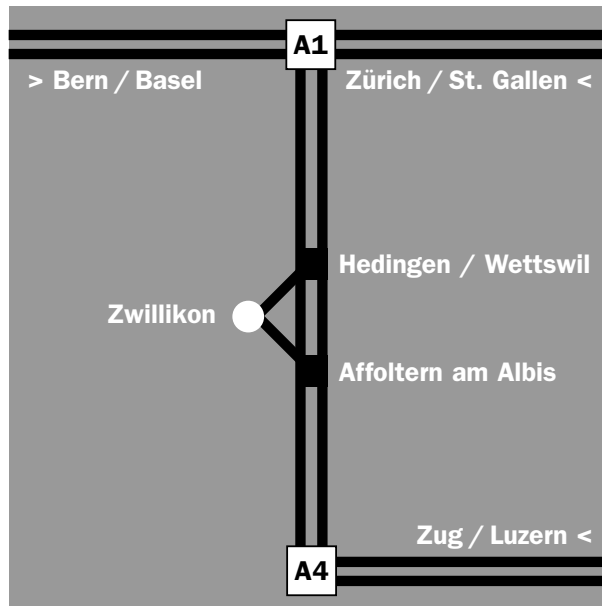

artisstart

Fabrik am Weiher
Alte Affolterstrasse 1
8909 Zwillikon
Tel. +41 44 440 34 14
Fax +41 44 440 34 14
www.artisstart.ch
info@artisstart.ch

Wichtig: ab 14. November ist die Autobahn A4 zwischen Zürich und Zug durchgehend eröffnet!